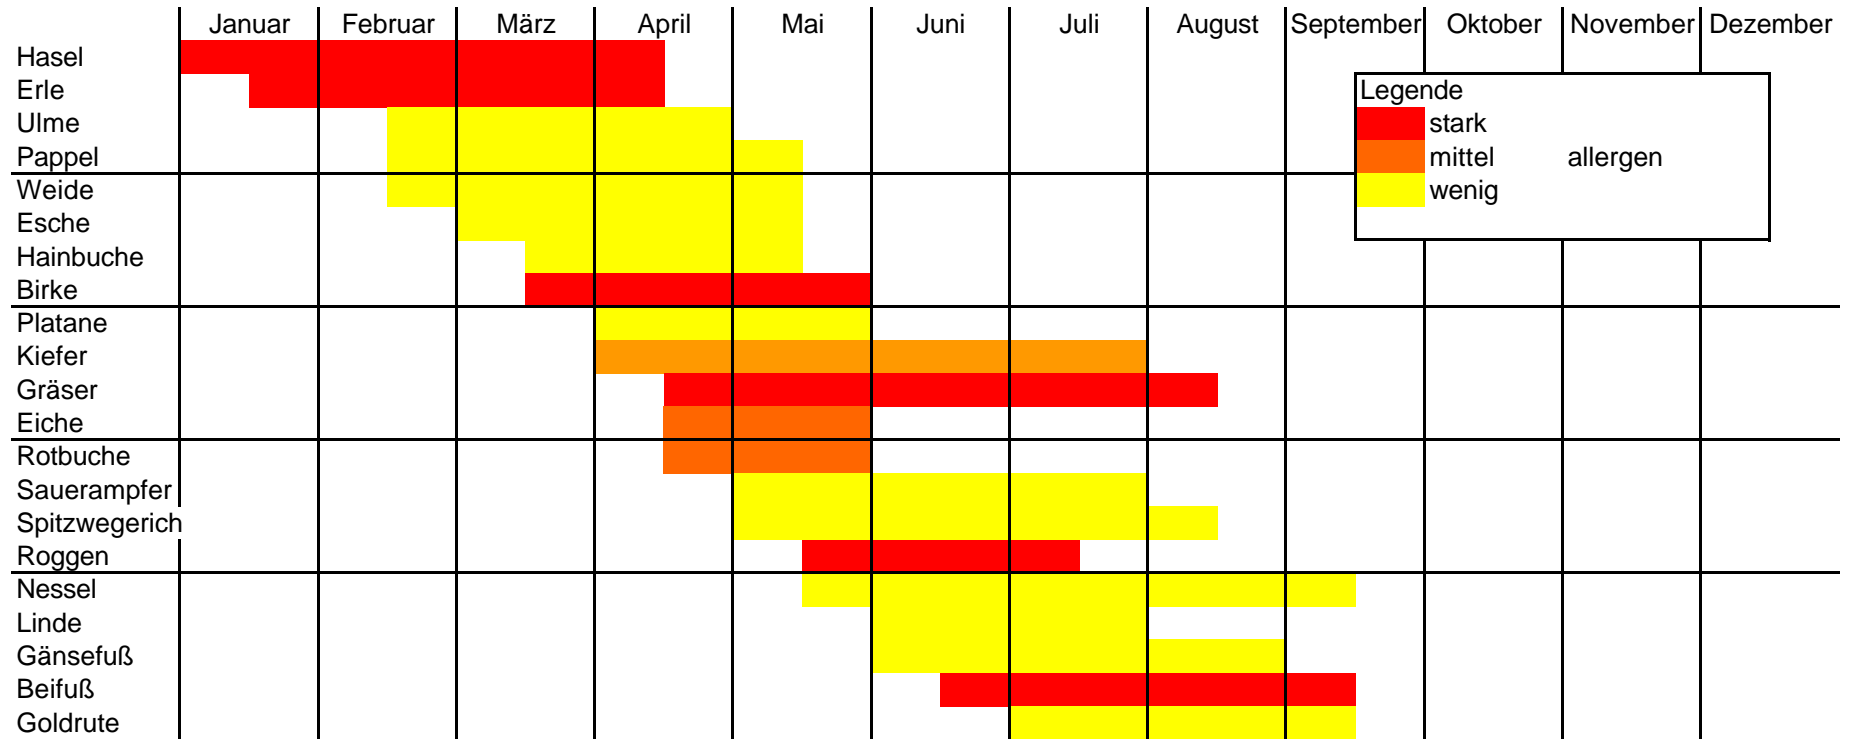

Pollenflugkalender

Praxis Ahlquist / Glet, Hamburger Str. 46, 24568 Kaltenkirchen, 04191 2733, www.ahlquist.de

(Pollenflugzeiten können je nach Ort und Klima abweichen)

Legende

stark

mittel

wenig

allergen